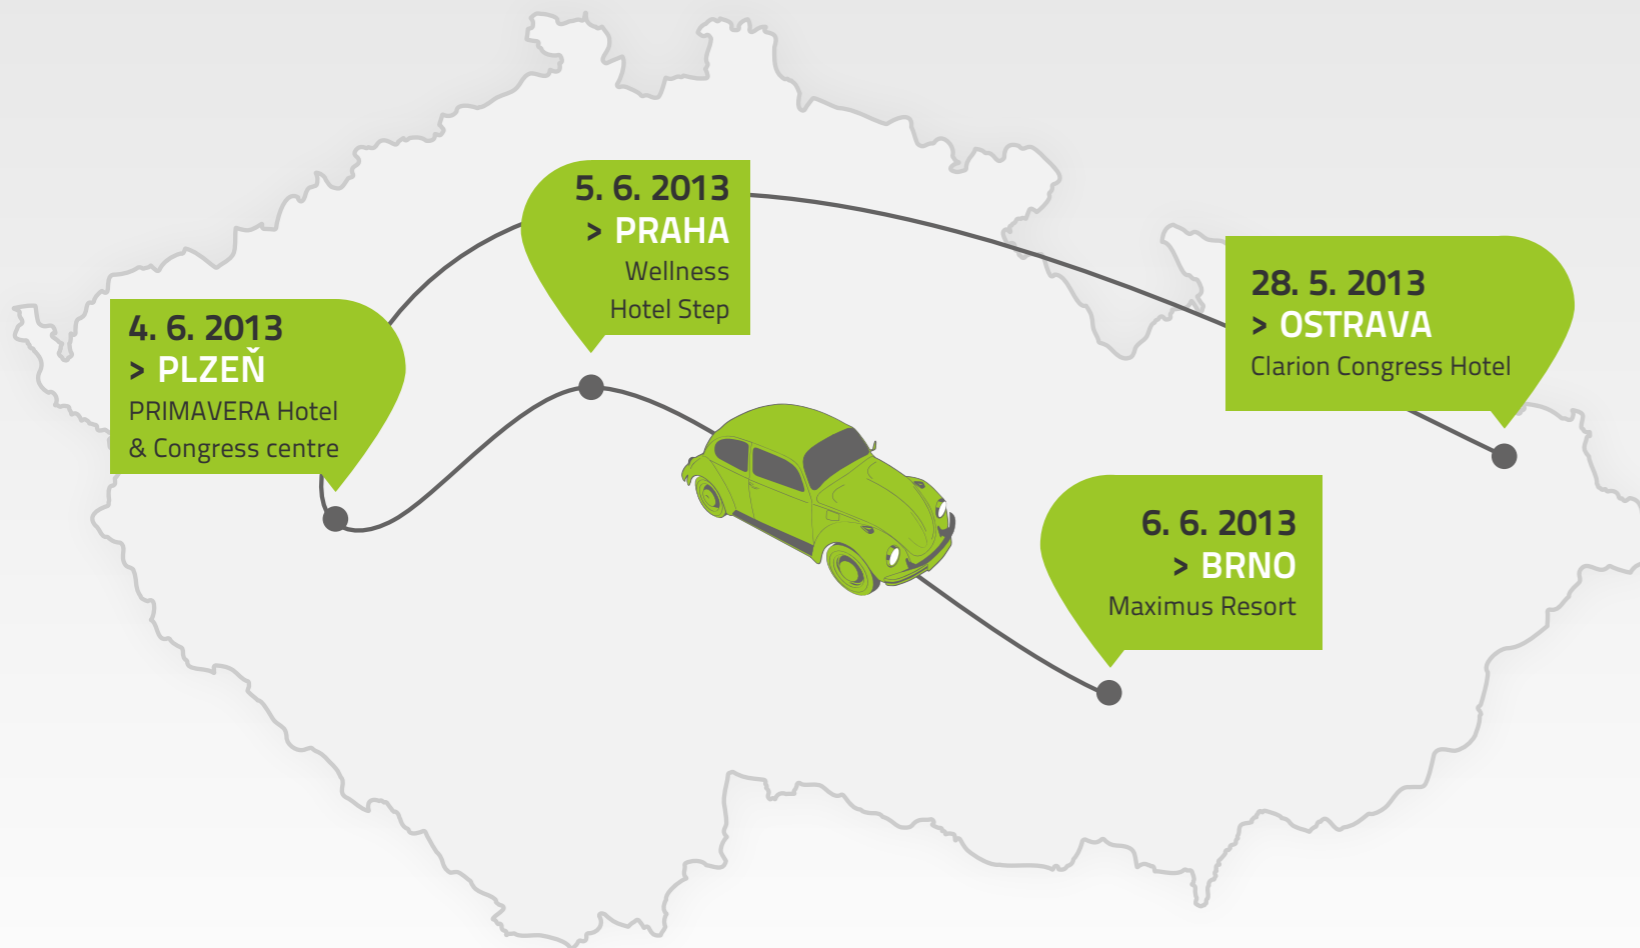

VÁŽENÍ PROJEKTANTI,

zveme vás na společnou road show společností **EPLAN**, **LAPP KABEL**, **PHOENIX CONTACT** a **RITTAL**, které jsou specialisty ve svém oboru a spojuje je především vysoká kvalita produktů a poskytovaných služeb. Navštivte nás v uvedených městech a získáte nejen dokonalý přehled o všech našich produktových novinkách, ale také informace o nástrojích, jež vám usnadní práci. Kompletní přehled, na jednom místě, v jednom čase.