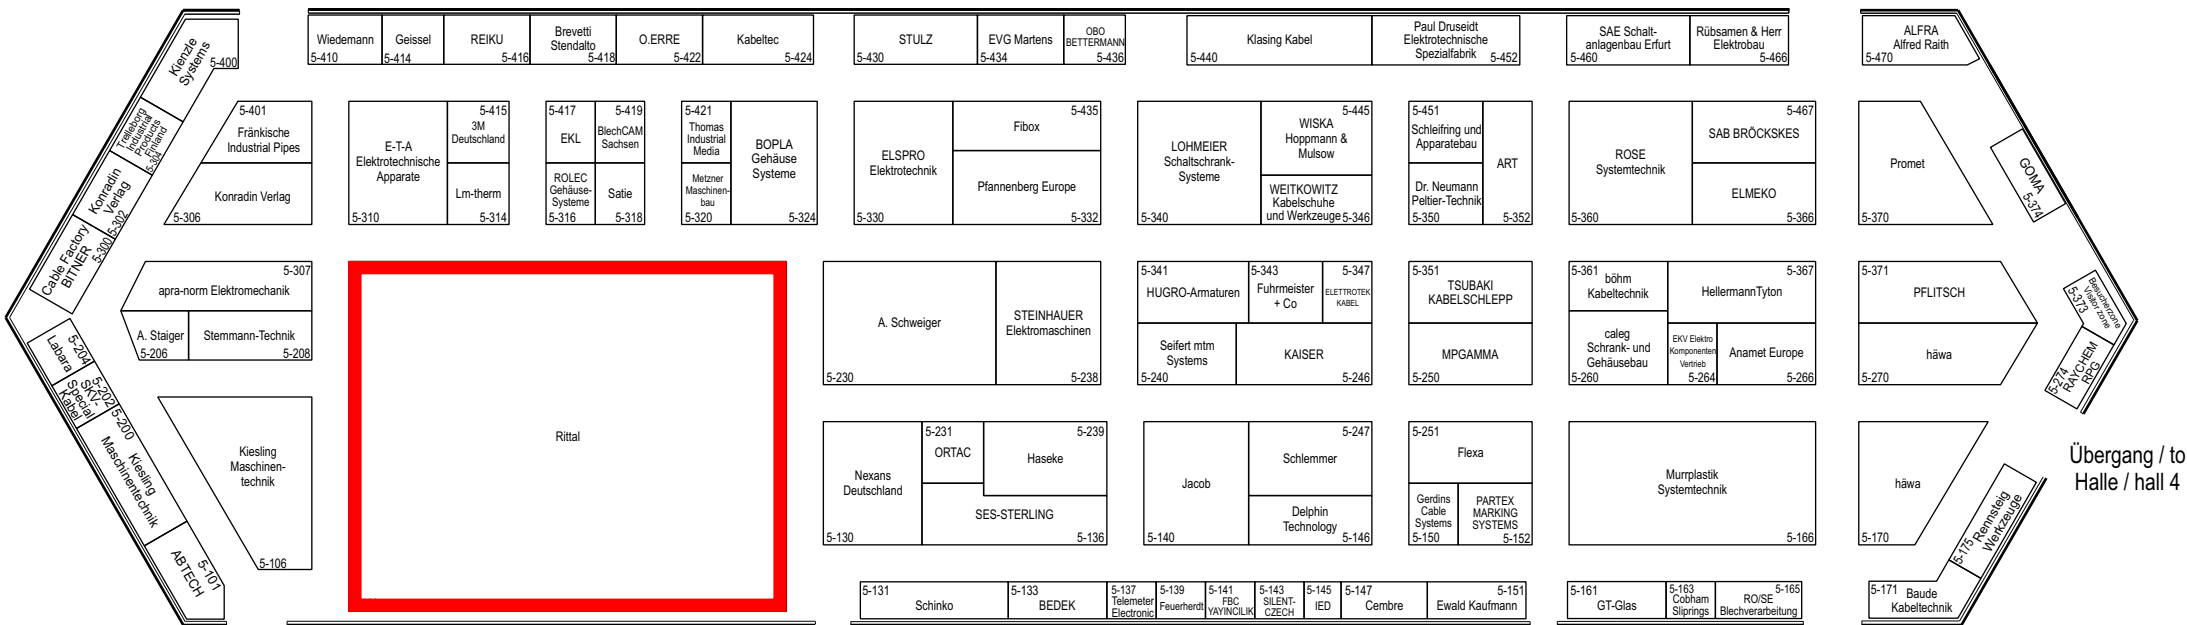

stánek Rittal 5-111

# SPS IPC Drives 2013 - Halle 5 / Hall 5

Übergang / to  
Halle / hall 6

Übergang / to  
Halle / hall 6

Übergang / to  
Hallen / halls  
1, 2, 4

Übergang / to  
Halle / hall 4

Übergang / to  
Halle / hall 4

Übergang / to  
Halle / hall 4

Übergang / to  
Halle / hall 4

Änderungen vorbehalten  
Subject to change  
Mesago 2013